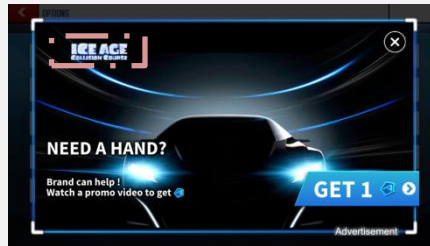

#### 1. Logo

Size : **140x50** min, **450x130** max

Format Required: JPG

File size limit: 20KB, max 50KB